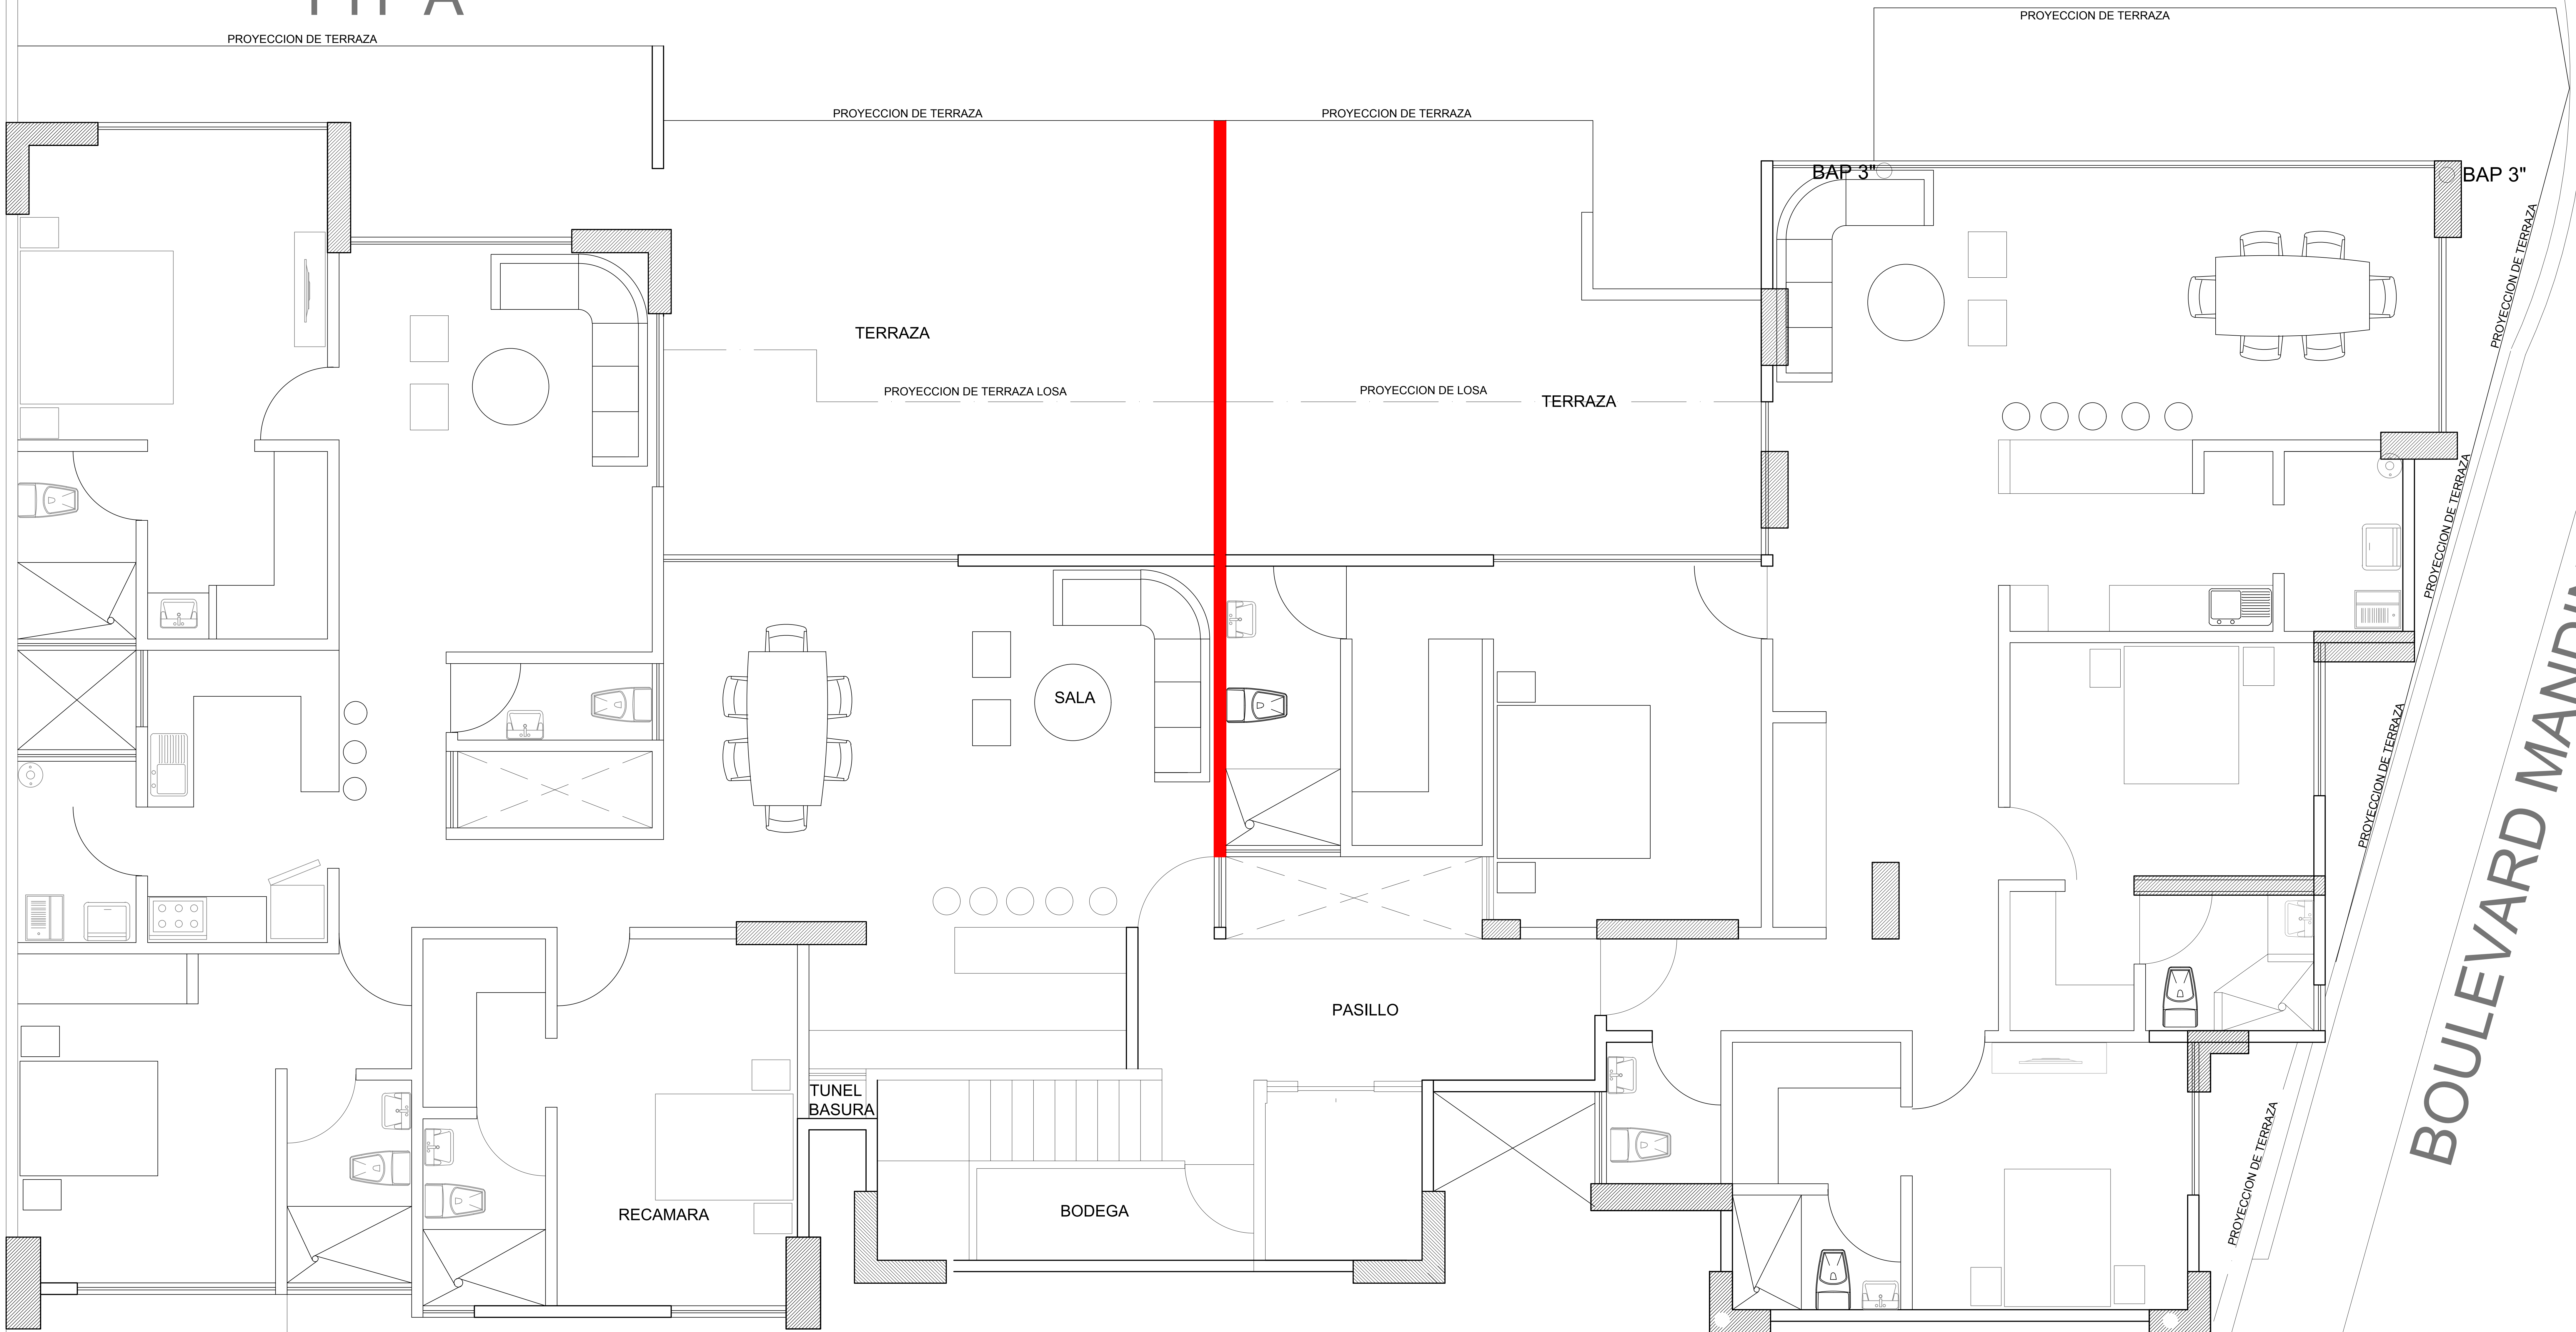

↑↑↑  
VISTA AL MAR

239.28 m<sup>2</sup>  
PH A

221.92 m<sup>2</sup>  
PH B

BOULEVARD MANDINGA

PLANTA ARQUITECTONICA DE PH